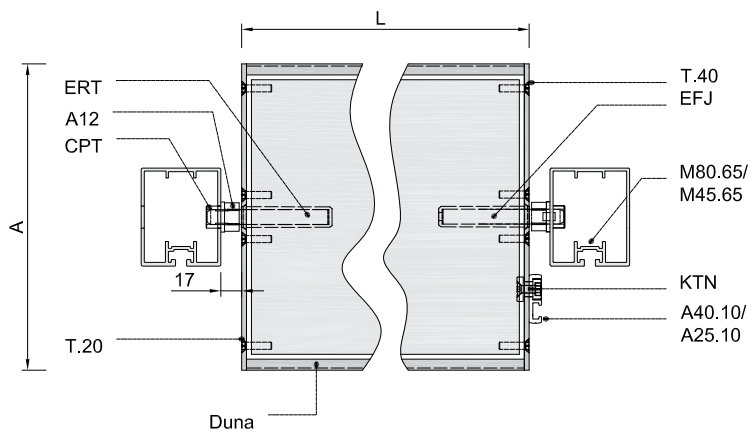

brise soleil - **ALC**

a la carta | *á la carte* | *a la carte*

lama orientable singular | *lame orientable singulaire* | *singular movable blade*