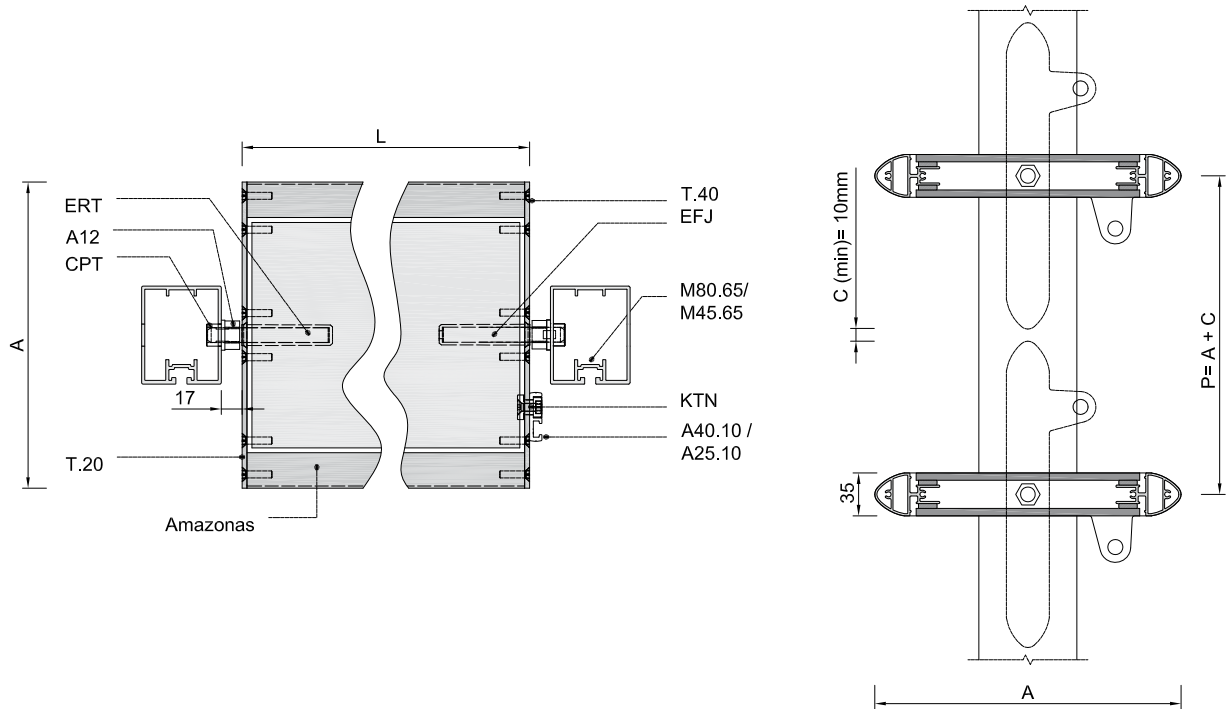

brise soleil - **ALC**

a la carta | *á la carte* | *a la carte*

lama orientable singular | *lame orientable singulaire* | *singular movable blade*

AMAZONAS