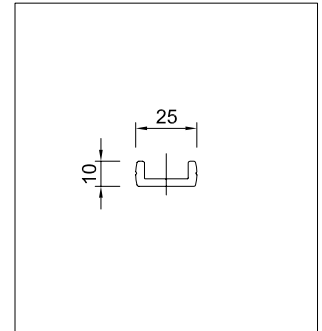

brise soleil - ALC

a la carta | á la carte | a la carte

lama orientable singular | lame orientable singulaire | singular movable blade

chasis lama | chasis lame | blade frame

amazonas

montante | montants | mullions

M80.65

M45.65

duna

arrastre | barre de manouvre | drive road

A40.10

A25.10

chasis chassis frame	panel | panneau | panel								
	textura | texture | texture			materiales | materiuelx | materials				1 cara 1 visage 1 face	2 cara 2 visage 2 face
	expandido deployé expanded	perforado perfore perforated	opaco opaque opaque	alu	zinc	composite	hpl		
Amazonas / Duna	●			●				✓	✓
Amazonas / Duna	●				●			✓	✓
Amazonas / Duna		●		●				✓	✓
Amazonas / Duna		●			●			✓	✓
Amazonas / Duna		●				●		✓	✓
Amazonas / Duna			●	●				✓	✓
Amazonas / Duna			●		●			✓	✓
Amazonas / Duna			●			●		✓	✓
Amazonas / Duna			●				●	✓	✓

- 👤 manual | manuelle | manually
- ⚙️ mecánico | mécanique | mechanical
- ⚡ motor | moteur | motor