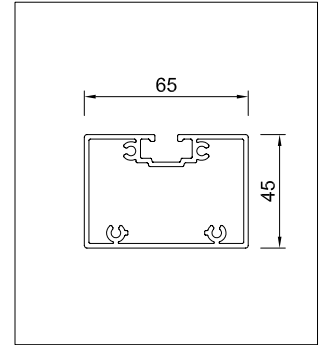

brise soleil - ALC

a la carta | á la carte | a la carte

lama orientable singular | lame orientable singulaire | singular movable blade

chasis lama | chasis lame | blade frame

amazonas

montante | montants | mullions

M80.65

M45.65

duna

arrastre | barre de manouvre | drive road

A40.10

A25.10

chasis chassis frame	panel | panneau | panel								
	textura | texture | texture			materiales | materiuelx | materials				1 cara 1 visage 1 face	2 cara 2 visage 2 face
	expandido deployé expanded	perforado perfore perforated	opaco opaque opaque	alu	zinc	composite	hpl		
Amazonas / Duna	●			●				✓	✓
Amazonas / Duna	●				●			✓	✓
Amazonas / Duna		●		●				✓	✓
Amazonas / Duna		●			●			✓	✓
Amazonas / Duna		●				●		✓	✓
Amazonas / Duna			●	●				✓	✓
Amazonas / Duna			●		●			✓	✓
Amazonas / Duna			●			●		✓	✓
Amazonas / Duna			●				●	✓	✓

- 👤 manual | manuelle | manually
- ⚙️ mecánico | mécanique | mechanical
- ⚡ motor | moteur | motor