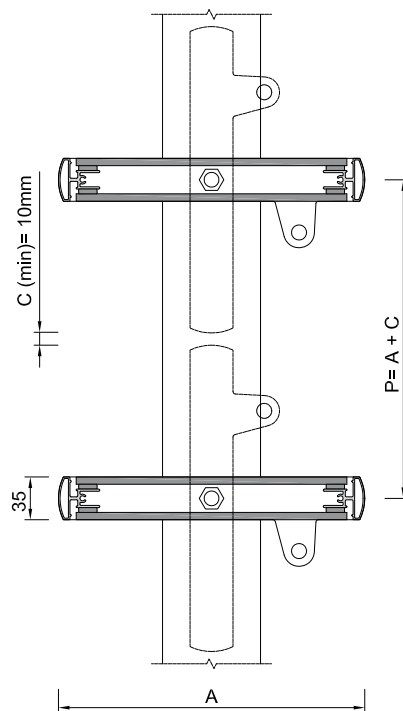

brise soleil - **ALC**

a la carta | *á la carte* | *a la carte*

lama orientable singular | *lame orientable singulaire* | *singular movable blade*