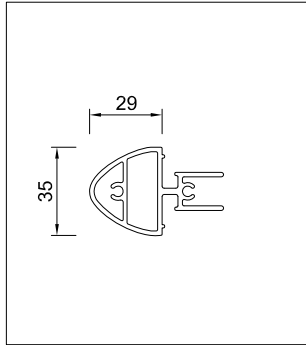

brise soleil - ALC

a la carta | á la carte | a la carte

lama orientable singular | lame orientable singulaire | singular movable blade

chasis lama | chasis lame | blade frame

amazonas