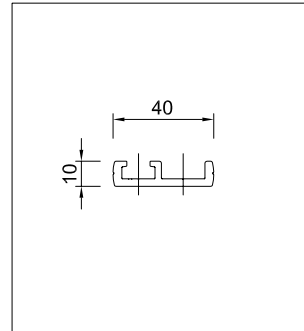

arrastre | barre de manouvre | drive road

A40.10