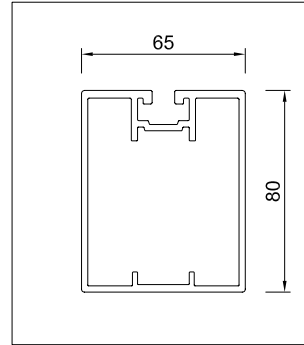

montante | montants | mullions

M80.65